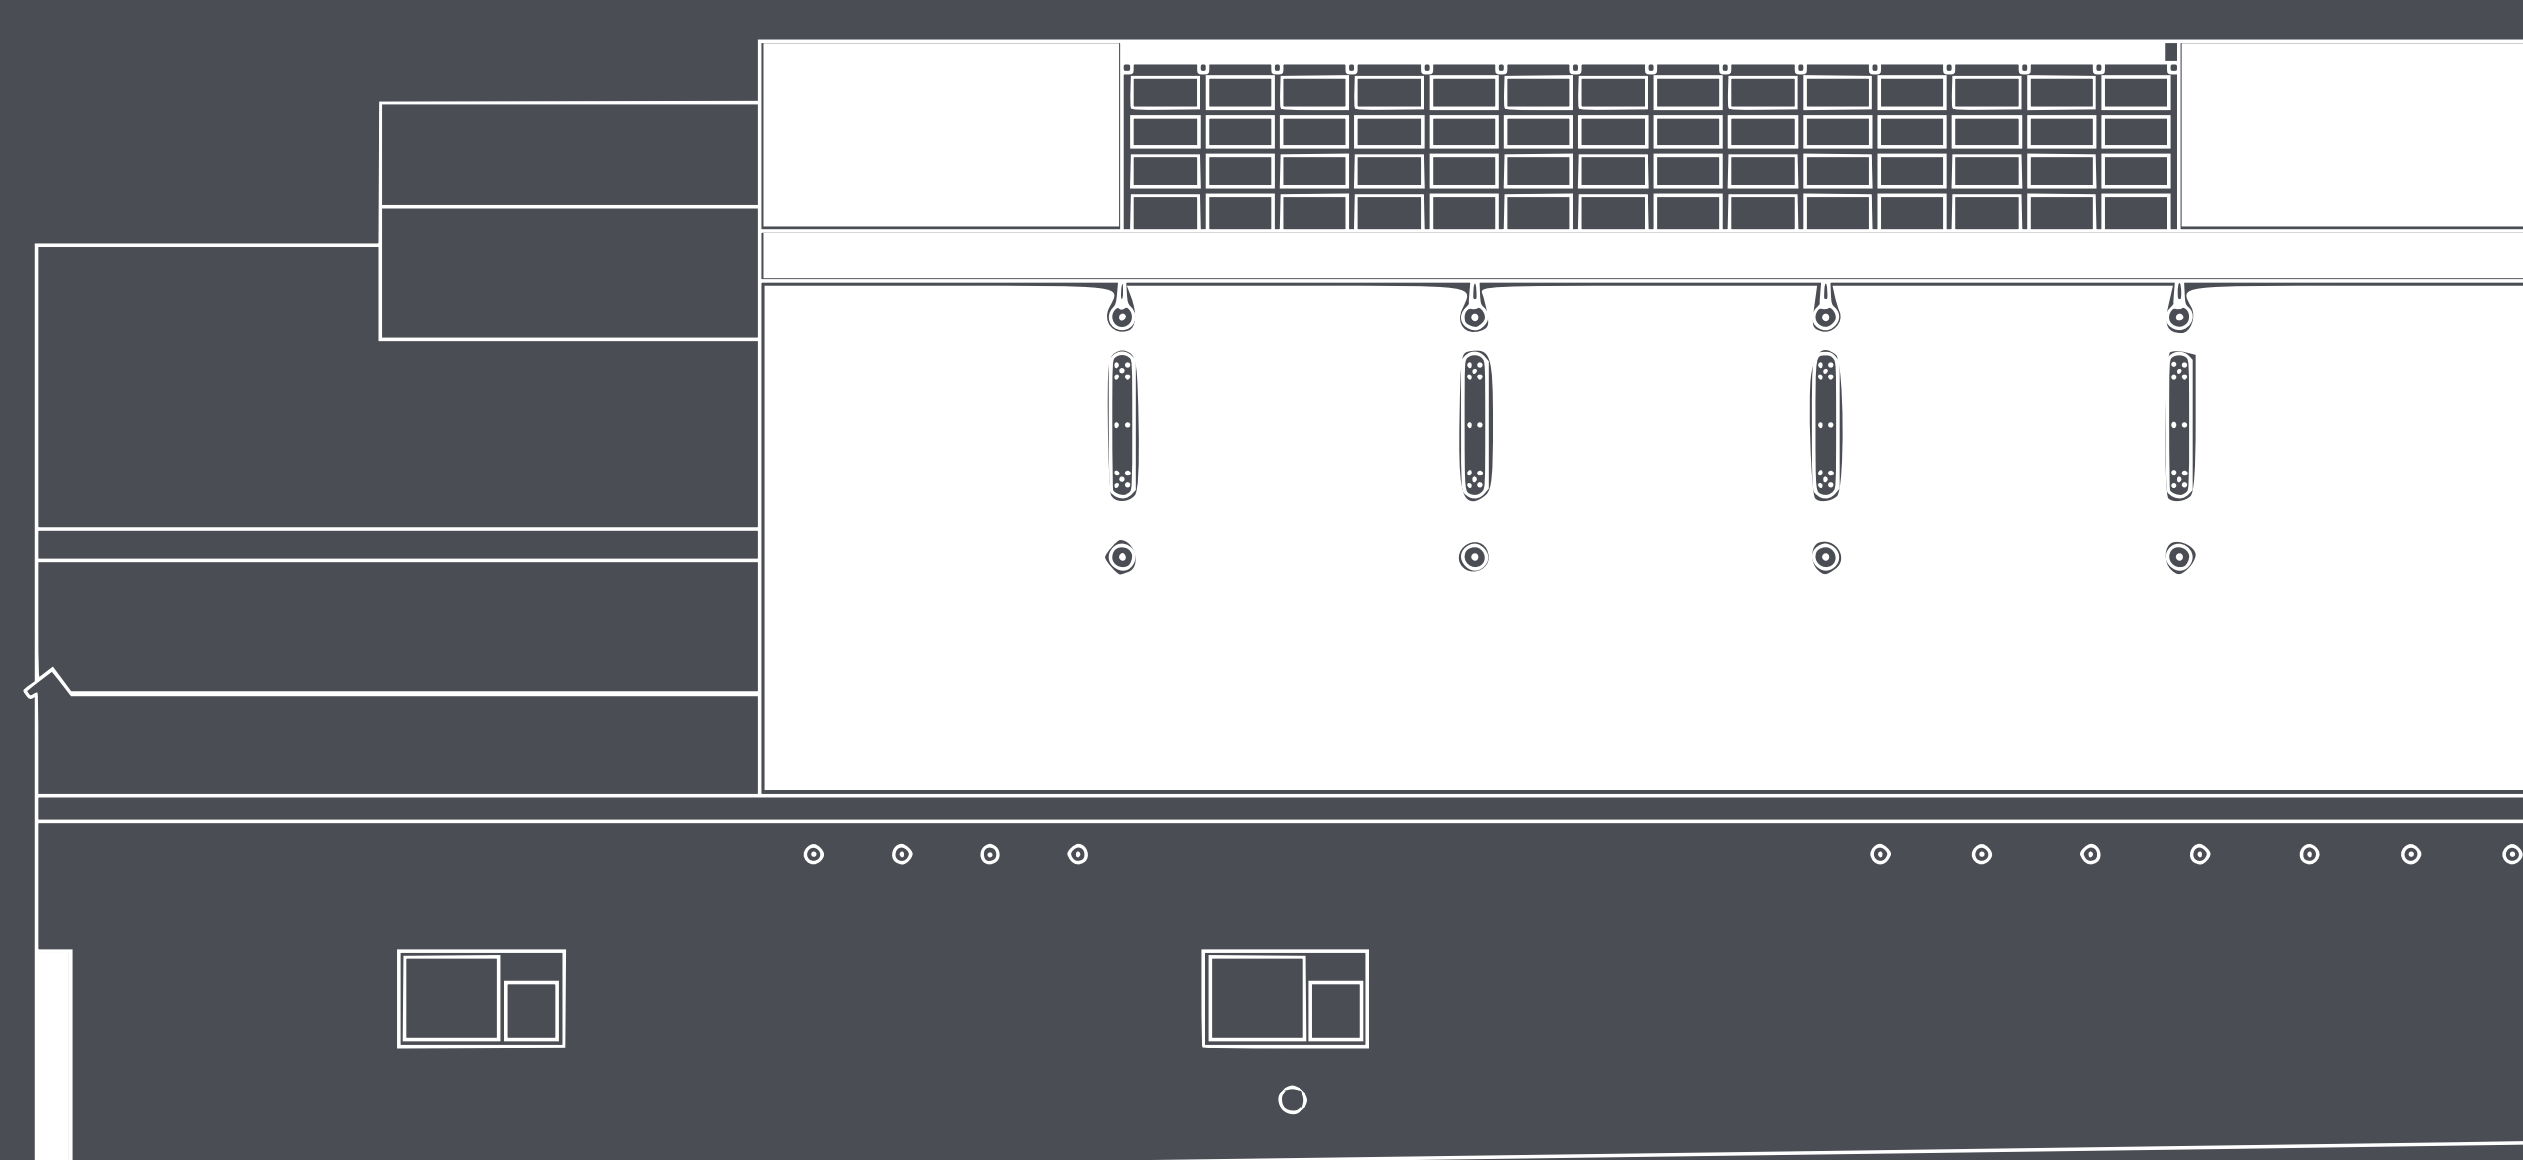

RENOVATIEPLAN ~ DE GENERATOR

RENOVATIONPLAN ~ DE GENERATOR

VOORGEVEL
FRONT

RECHTER GEVEL
RIGHT SIDE

**EERSTE
VERDIEPING
(VANAF
ACHTERZIJDE)**
FIRST FLOOR
(FROM BACK SIDE)