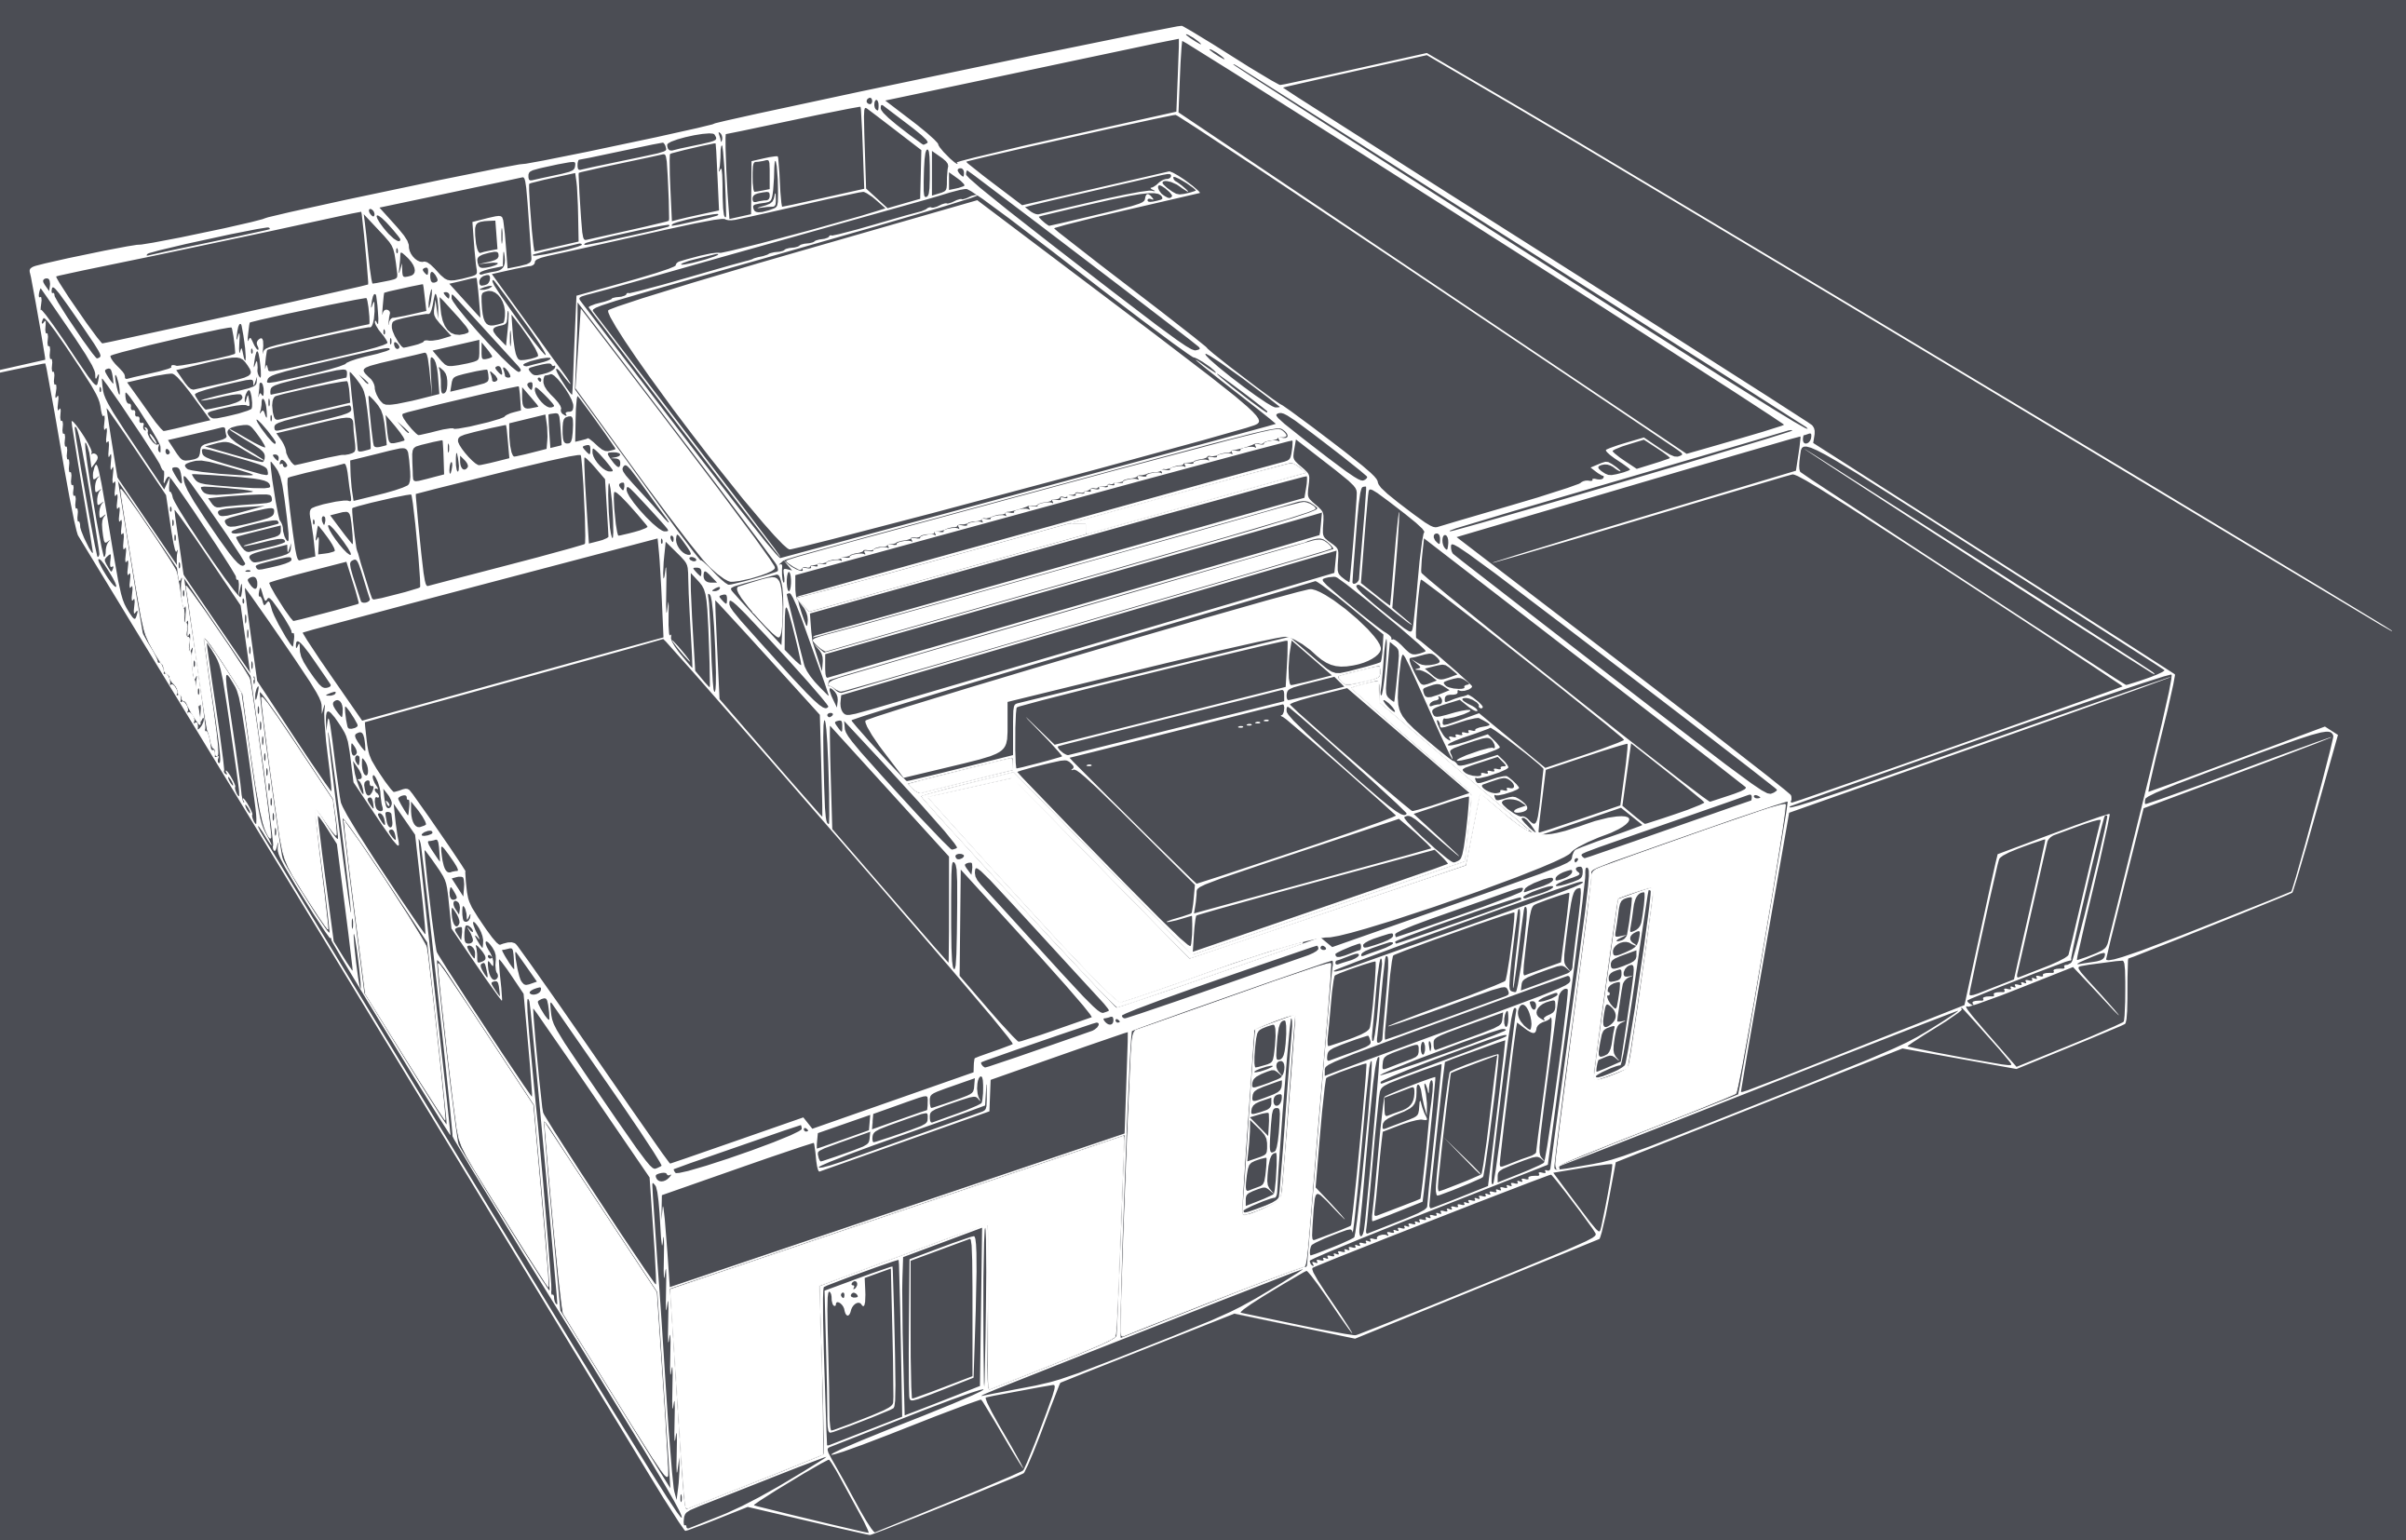

RENOVATIEPLAN ~ PODIUM & (EET)CAFÉ

RENOVATIONPLAN ~ PODIUM & CAFÉ

VOORGEVEL
FRONT

EERSTE VERDIEPING
FIRST FLOOR

BEGANE GROND
GROUND FLOOR

CHECK VOOR MEER INFO: VRIJPLAATSLEIDEN.NL