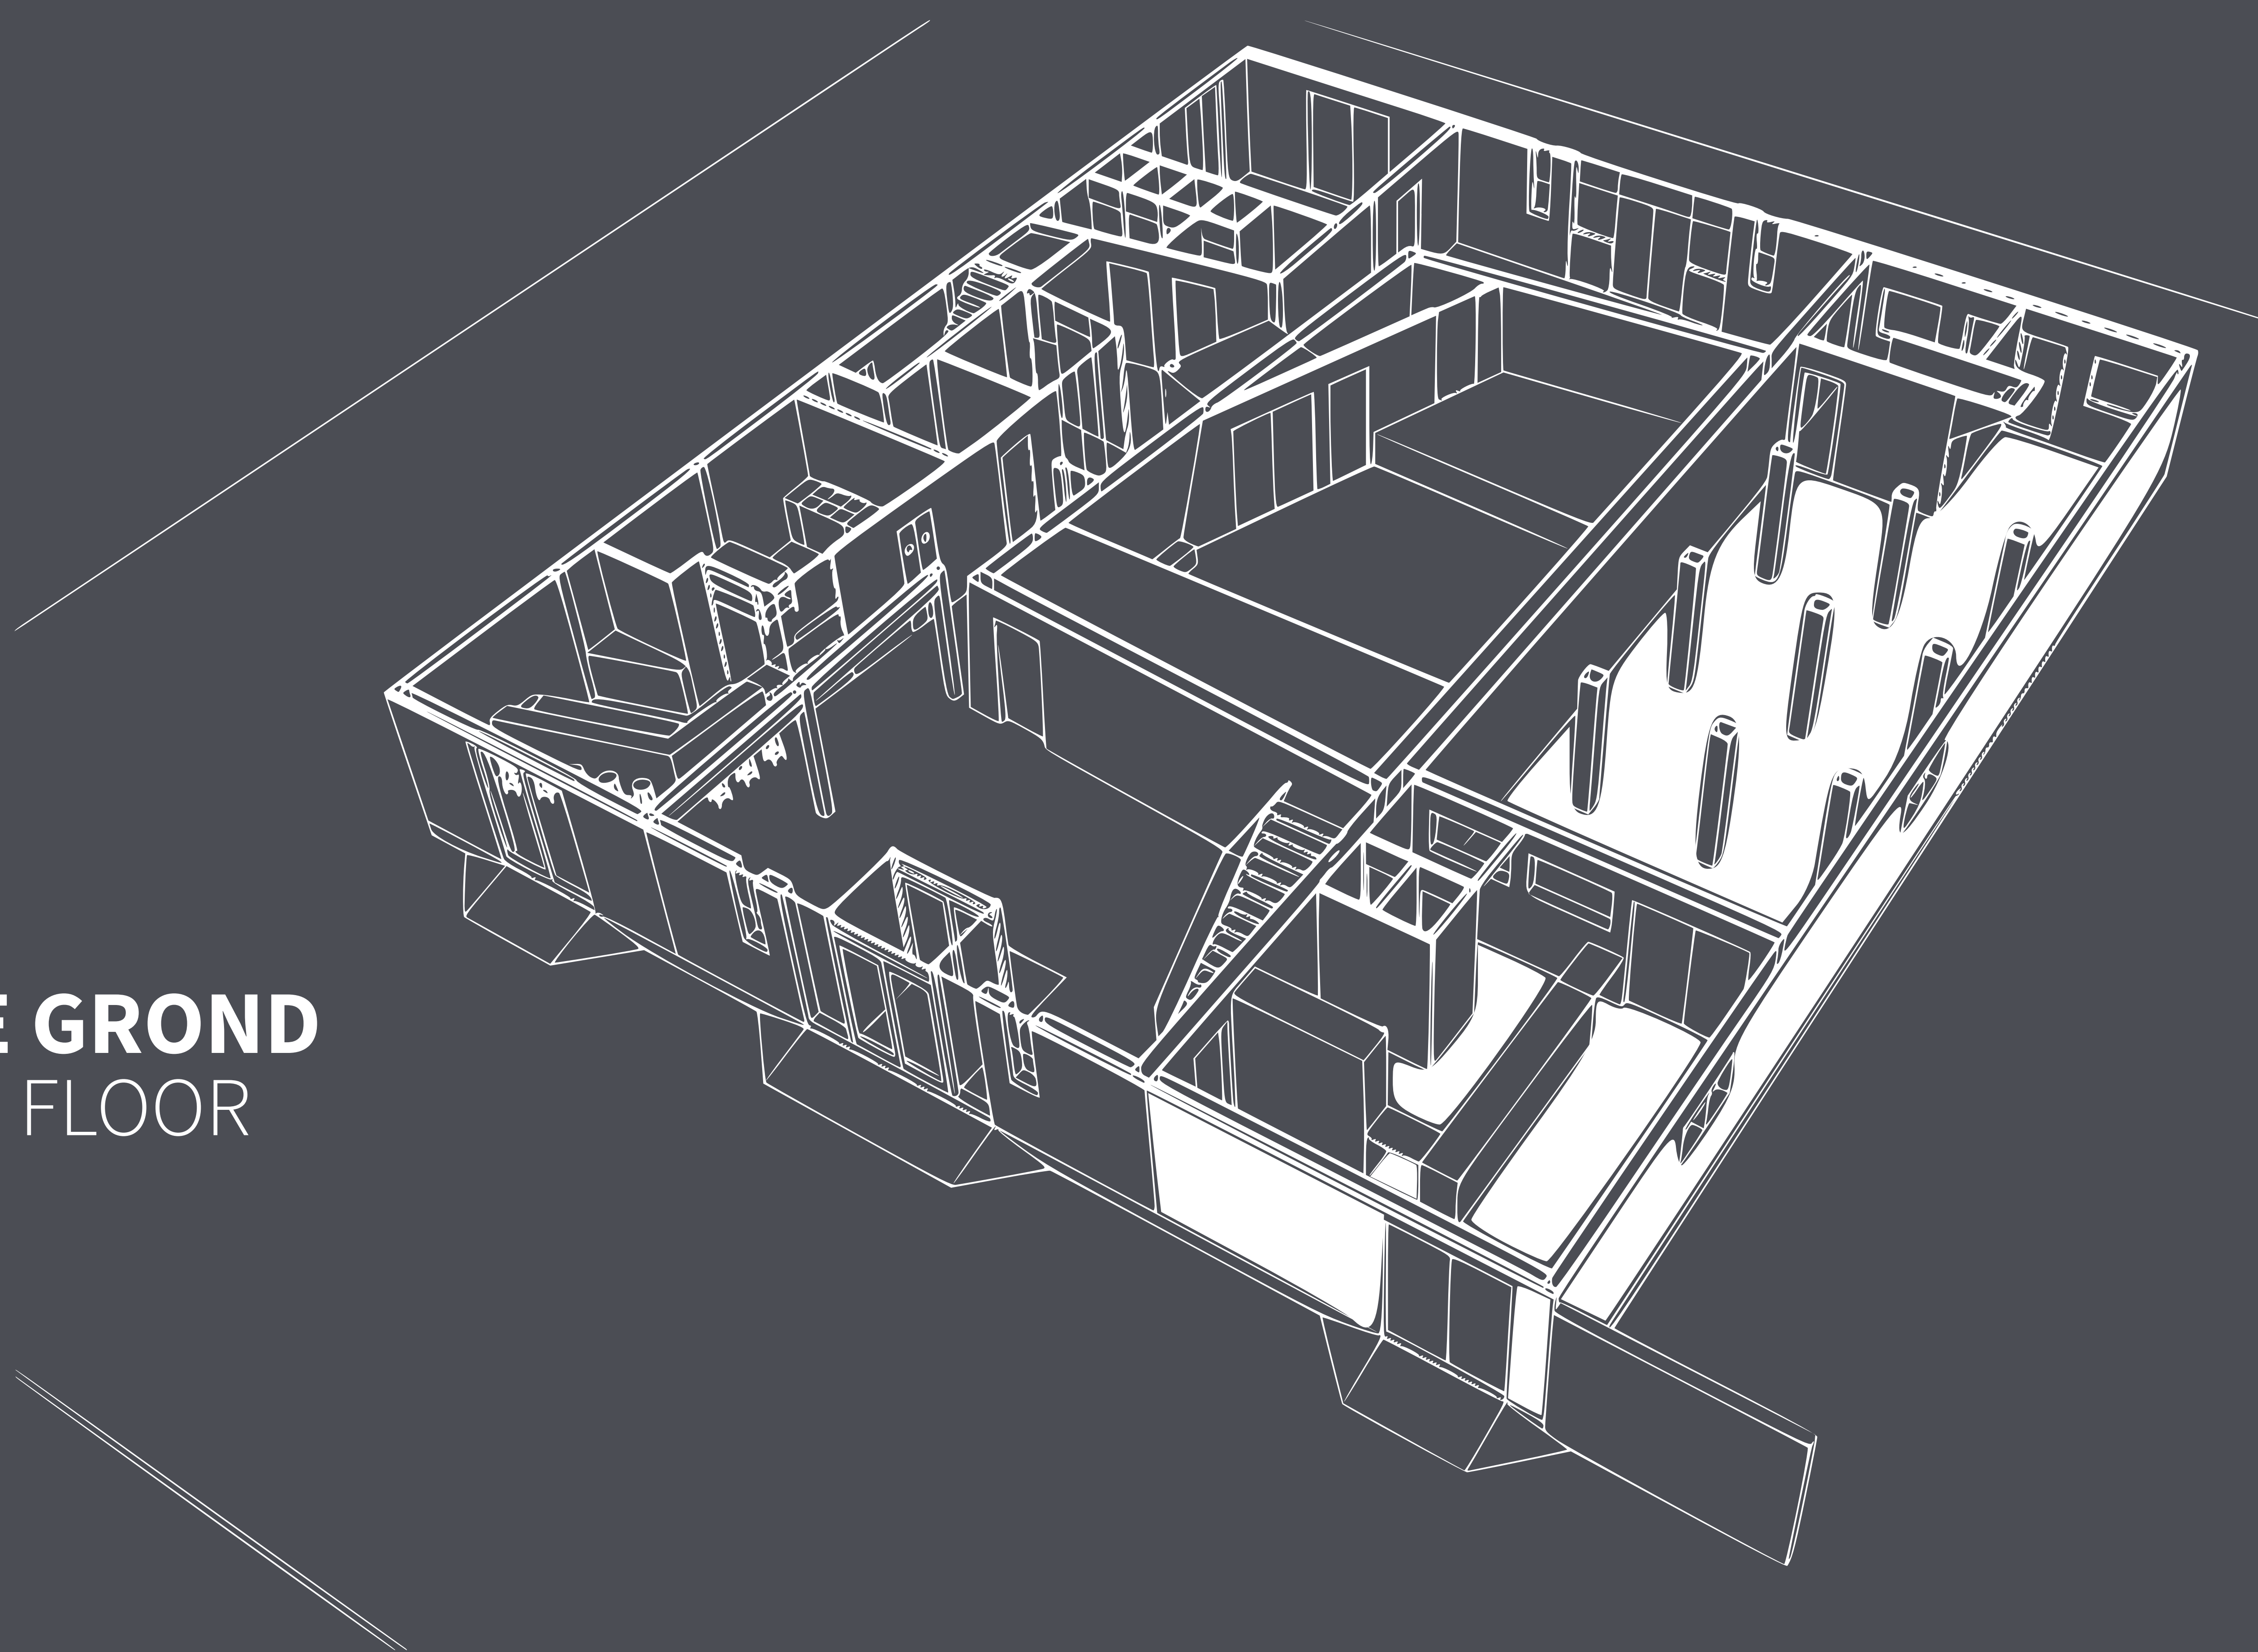

RENOVATIEPLAN ~ WEGGEEFWINKEL

RENOVATIONPLAN ~ GIVE-AWAY SHOP

VOORGEVEL
FRONT

RECHTER GEVEL
RIGHT SIDE

BEGANE GROND
GROUND FLOOR

CHECK VOOR MEER INFO: [VRIJPLAATSLEIDEN.NL](http://vrijplaatsleiden.nl)