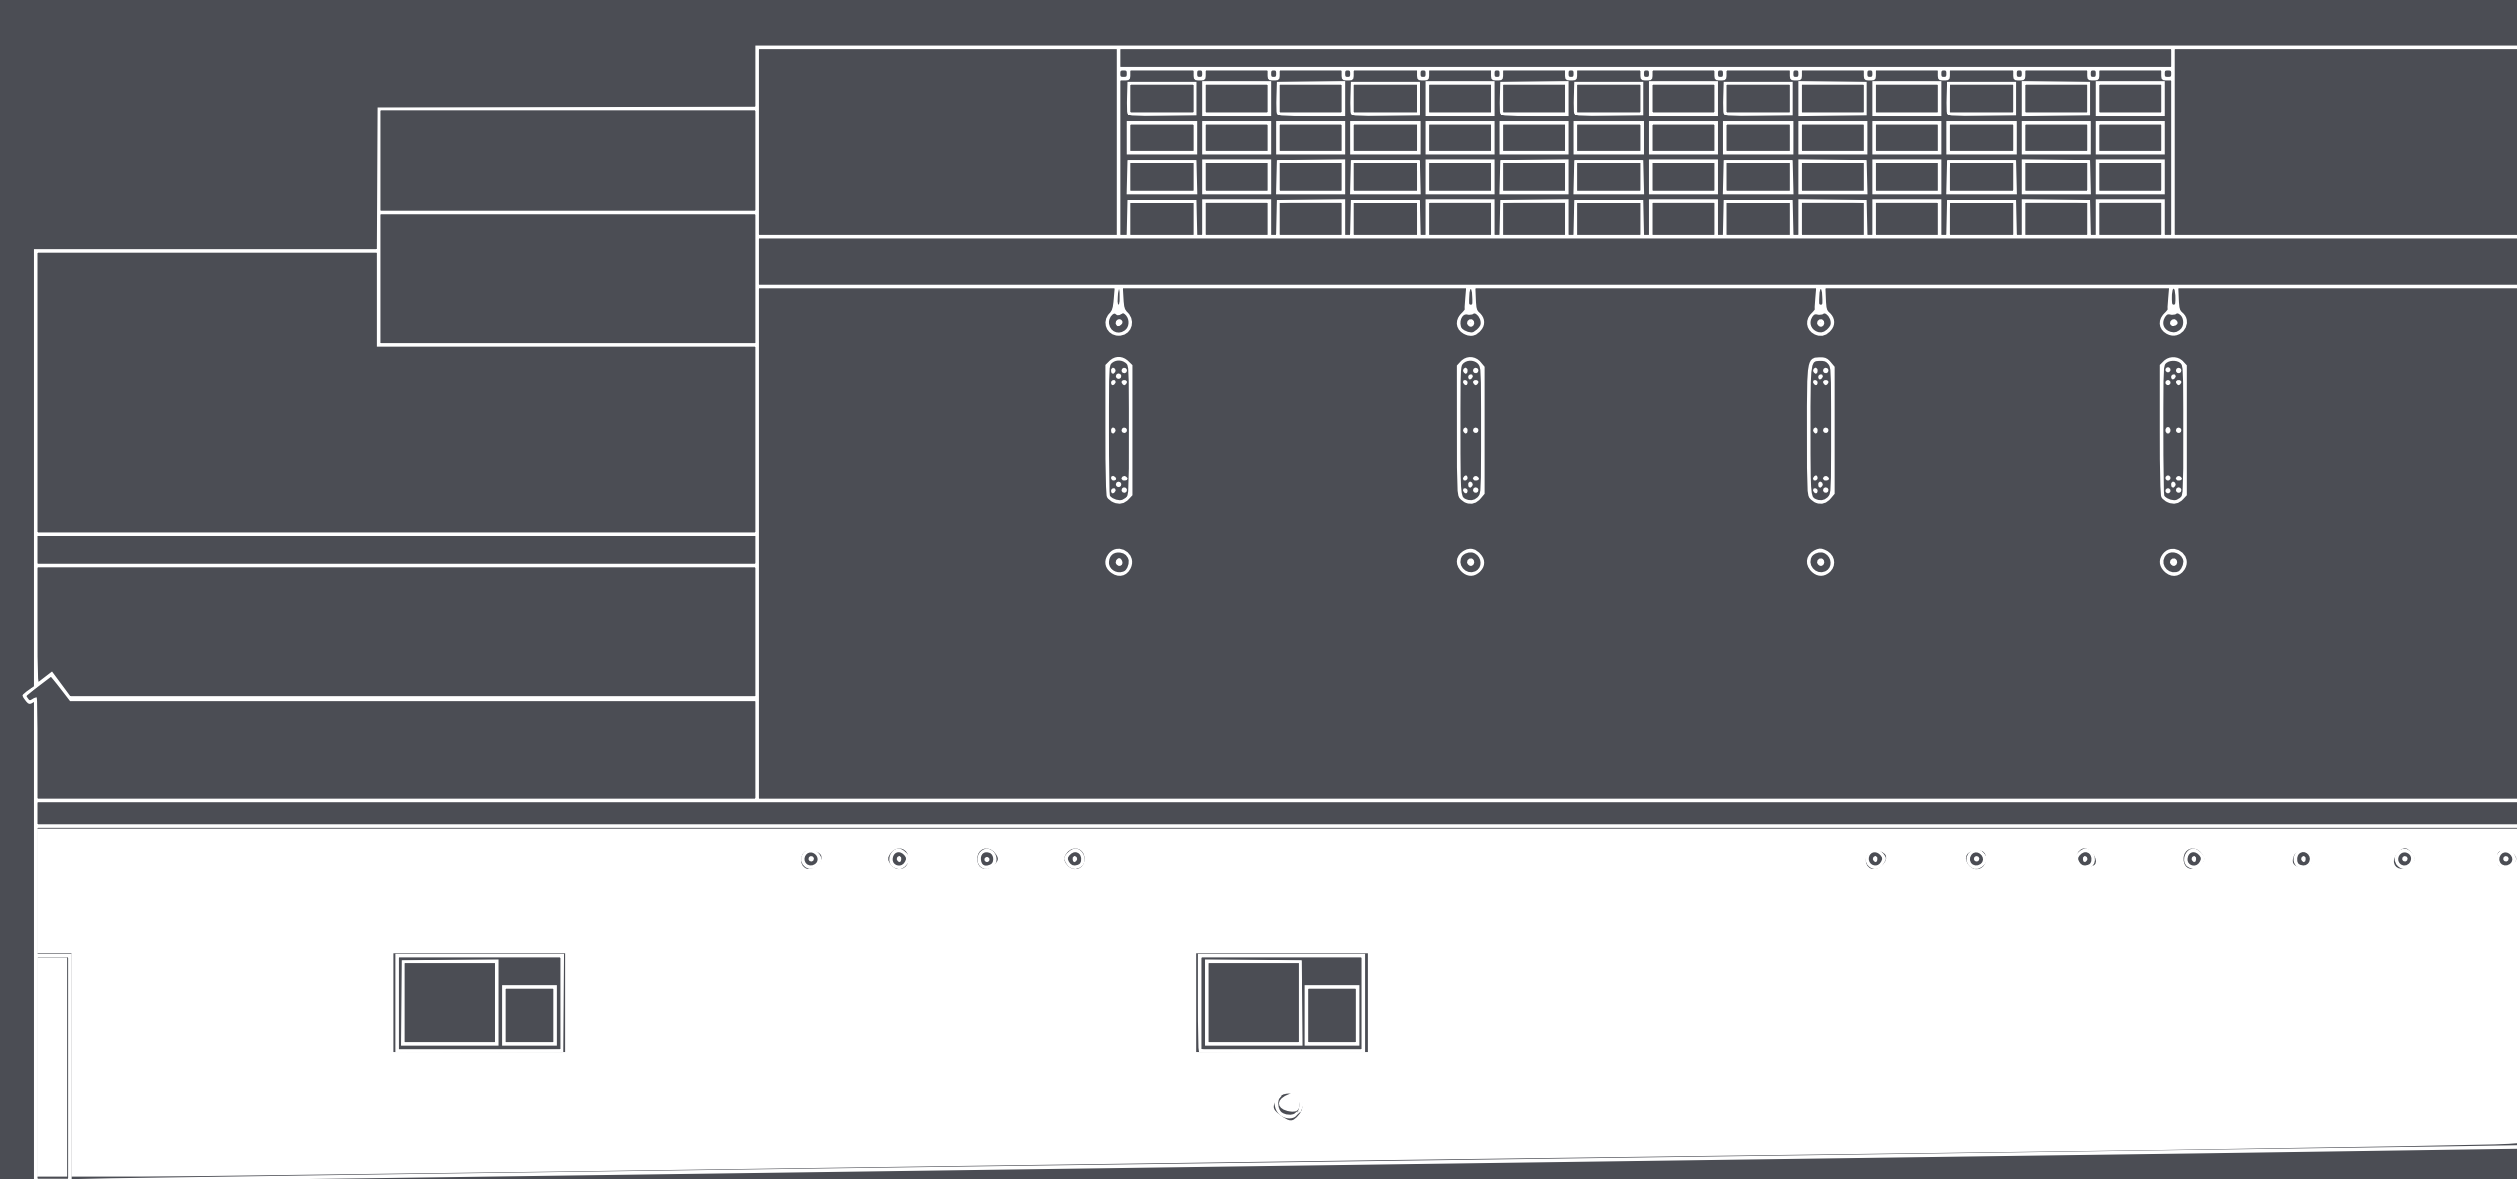

RENOVATIEPLAN ~ WEGGEEFWINKEL

RENOVATIONPLAN ~ GIVE-AWAY SHOP

VOORGEVEL
FRONT

RECHTER GEVEL
RIGHT SIDE

BEGANE GROND
GROUND FLOOR

CHECK VOOR MEER INFO: [VRIJPLAATSLEIDEN.NL](http://vrijplaatsleiden.nl)